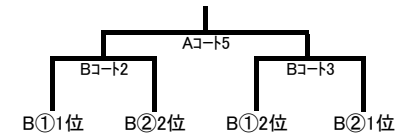

第15回 日光市民バスケットボールリーグ戦 「まりもリーグ」

■大会概要■

1. 日時 令和6年2月18日(日)、25日(日) 8時30分～
2. 場所 日光市大沢体育館(日光市大沢町809番地1:大沢地区センター)
3. 注意事項
   1. 入場確認(身分証明確認、健康チェックシート提出)は実施しません。
   2. 市外選手の要件など、参加資格の違反が確認された場合は、厳正に対処いたします。
   3. 初日(18日)は会場準備がありますので、第1・第2試合出場チームは8時30分集合をお願いします。また各チーム、審判・オフィシャルの時間には余裕をもって集合してください。
   4. 試合時間は、各クォーター7分、クォーター間は1分、ハーフタイムは2分とします。
   5. ハーフタイムに次のチームの練習は行わないでください。
   6. タイムアウトは、1試合につき各チーム1回までとします。
   7. ユニフォーム(ビブス可)は、各チームで用意してください。
   8. 準備運動をしっかり行い、怪我をした場合は事務局に報告してください。

4. 感染症対策

1. 監督・選手・事務局は、体育館アリーナ入口(地下1階)から、観客の方は、体育館入口(1階)から入場してください。アリーナ(地下1階)と観客席(1階)の移動はできません。監督・選手が観客席に移動する場合は一度、外へ出てから入場してください。
2. 競技中(練習・試合)以外は、原則マスクを着用してください。
3. 手洗い、手指消毒を行うとともに、ソーシャルディスタンスを確保してください。
4. 会場への入場時は、検温を実施してください。
5. 体調が良くない場合(発熱・咳・咽頭痛などの症状がある場合等)や同居家族や身近な方に感染症の疑いがある場合は大会への参加を見合わせてください。
6. 感染症対策においては、参加者一人ひとりが、責任と自覚をもって行動してください。なお、万が一感染が確認された場合は速やかに事務局へ連絡してください。

■リーグ表■

男子A①リーグ

	A1 東武建設株	A2 あん☆かの	A3 今市クラブ	A4 ゴジラYOUNG	勝	負	順位
A1 東武建設株							
A2 あん☆かの							
A3 今市クラブ							
A4 ゴジラYOUNG							

男子A②リーグ

	A5 MightyDucks	A6 A21	A7 GONZARESU	勝	負	順位
A5 MightyDucks						
A6 A21						
A7 GONZARESU						

男子B①リーグ

	B1 トリックござれず	B2 DMK	B3 パーマン	勝	負	順位
B1 トリックござれず						
B2 DMK						
B3 パーマン						

男子B②リーグ

	B4 じゃいあん	B5 JBY	B6 ゴジラOLD	勝	負	順位
B4 じゃいあん						
B5 JBY						
B6 ゴジラOLD						

女子Cリーグ

	C1 Celebration	C2 ろどりげす	C3 今市クラブ	勝	負	順位
C1 Celebration						
C2 ろどりげす						
C3 今市クラブ						

■タイムスケジュール■

【1日目:2月18日(日)】

試合	時間	Aコート						Bコート					
		Team		Team	審判	To	Team		Team	審判	To		
8:30 会場準備 ※第1・第2試合チーム会場準備													
1	9:00	C1	VS	C2	C3	B6	C3	B1	VS	B2	B3	B4	B3
2	10:05	C1	VS	C3	C2	B2	C2	B4	VS	B5	B6	B1	B6
3	11:10	C2	VS	C3	C1	B5	C1	B1	VS	B3	B2	B6	B2
4	12:15	B4	VS	B6	C1	C2	B5	B2	VS	B3	B1	C3	B1
5	13:20	A1	VS	A2	A3	A4	A3	B5	VS	B6	B4	B3	B4
6	14:25	A3	VS	A4	A1	A2	A1	A5	VS	A6	A7	B4	A7
7	15:30	A1	VS	A4	A2	A3	A2	A6	VS	A7	A5	B5	A5
8	16:35	A2	VS	A3	A4	A1	A4	A5	VS	A7	A6	B2	A6

【2日目:2月25日(日)】