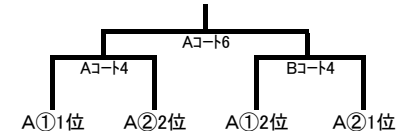

■リーグ表■

男子A①リーグ

	A1 東武建設株	A2 あん☆かの	A3 今市クラブ	A4 ゴジラYOUNG	勝	負	順位
A1 東武建設株							
A2 あん☆かの							
A3 今市クラブ							
A4 ゴジラYOUNG							

男子A②リーグ

	A5 MightyDucks	A6 A21	A7 GONZARESU	勝	負	順位
A5 MightyDucks						
A6 A21						
A7 GONZARESU						

男子B①リーグ

	B1 トリックござれず	B2 DMK	B3 パーマン	勝	負	順位
B1 トリックござれず						
B2 DMK						
B3 パーマン						

男子B②リーグ

	B4 じゃいあん	B5 JBY	B6 ゴジラOLD	勝	負	順位
B4 じゃいあん						
B5 JBY						
B6 ゴジラOLD						

女子Cリーグ

	C1 Celebration	C2 ろどりげす	C3 今市クラブ	勝	負	順位
C1 Celebration						
C2 ろどりげす						
C3 今市クラブ						

■タイムスケジュール■

【1日目:2月18日(日)】

試合	時間	Aコート						Bコート					
		Team		Team	審判	To	Team		Team	審判	To		
8:30 会場準備 ※第1・第2試合チーム会場準備													
1	9:00	C1	VS	C2	C3	B6	C3	B1	VS	B2	B3	B4	B3
2	10:05	C1	VS	C3	C2	B2	C2	B4	VS	B5	B6	B1	B6
3	11:10	C2	VS	C3	C1	B5	C1	B1	VS	B3	B2	B6	B2
4	12:15	B4	VS	B6	C1	C2	B5	B2	VS	B3	B1	C3	B1
5	13:20	A1	VS	A2	A3	A4	A3	B5	VS	B6	B4	B3	B4
6	14:25	A3	VS	A4	A1	A2	A1	A5	VS	A6	A7	B4	A7
7	15:30	A1	VS	A4	A2	A3	A2	A6	VS	A7	A5	B5	A5
8	16:35	A2	VS	A3	A4	A1	A4	A5	VS	A7	A6	B2	A6

【2日目:2月25日(日)】

試合	時間	Aコート						Bコート					
		Team		Team	審判	To	Team		Team	審判	To		
1	9:00	A1	VS	A3	A2	A4	A2	C2位	VS	C3位	B5	C1位	
2	10:05	A2	VS	A4	A1	A3	A1	女子Cリーグ決勝		B3	Bコート1負		
3	11:10	男子Bリーグ準決勝			※			男子Bリーグ準決勝		※			
4	12:15	男子Aリーグ準決勝			※			男子Aリーグ準決勝		※			
5	13:20	男子Bリーグ決勝			※			B①3位	VS	B②3位	※		
6	14:25	男子Aリーグ決勝			※			A①3位	VS	A②3位	※		
7	15:30												

※2日目、第3試合以降の審判・Toは、前の試合のチームから審判各1名、負けチームからToを出すこと。

■決勝トーナメント■

男子Aリーグ